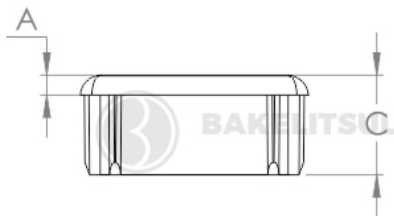

PT-A-AMARELA

PONTEIRA PARA TUBOS

PT-A- PONTEIRA AMARELA PARA ACABAMENTO DE TUBOS QUADRADOS

Código	A	B	C	R
10651	3,5	30x30	17	Tubo parede 0,9mm a 1,5mm - AMARELA

BAKELITSUL
DESDE 1999

medidas em mm ou polegadas (*)

PONTEIRAS E ACABAMENTOS BAKELITSUL

Medidas em milímetros (mm) e/ou fração de polegadas.

BakelitSul é marca registrada de Polímeros do Sul Comercial Ltda.

Alterações de projetos e/ou descontinuidade de produtos podem ocorrer sem aviso prévio.

Este catálogo não deve ser reproduzido em parte ou integral sem autorização e/ou citação da fonte.

Imagens deste catálogo e de nosso site são meramente ilustrativas, podendo haver variações com produtos reais.