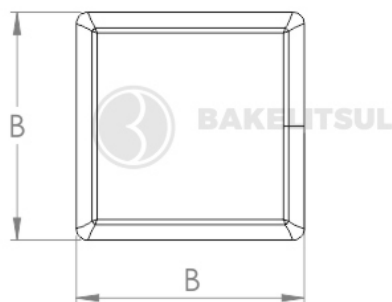

PT-A-AMARELA

PONTEIRA PARA TUBOS

PT-A- PONTEIRA AMARELA PARA ACABAMENTO DE TUBOS QUADRADOS

Código	A	B	C	R
10651	3,5	30x30	17	Tubo parede 0,9mm a 1,5mm - AMARELA

BAKELITSUL
DESDE 1999

medidas em mm ou polegadas (*)

PONTEIRAS E ACABAMENTOS BAKELITSUL

Medidas em milímetros (mm) e/ou fração de polegadas.

BakelitSul é marca registrada de Polímeros do Sul Comercial Ltda.

Alterações de projetos e/ou descontinuidade de produtos podem ocorrer sem aviso prévio.

Este catálogo não deve ser reproduzido em parte ou integral sem autorização e/ou citação da fonte.

Imagens deste catálogo e de nosso site são meramente ilustrativas, podendo haver variações com produtos reais.