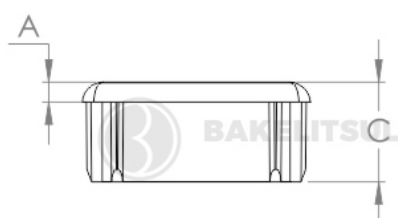

Código	A	B	C	R
10648	3,5	16x16	11	Tubo parede 0,9mm a 1,5mm - AMARELA

BAKELITSUL
DESDE 1999

medidas em mm ou polegadas (*)

PONTEIRAS E ACABAMENTOS BAKELITSUL

Medidas em milímetros (mm) e/ou fração de polegadas.