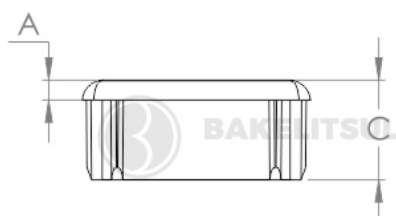

PT-A-AMARELA

PONTEIRA PARA TUBOS

PT-A- PONTEIRA AMARELA PARA ACABAMENTO DE TUBOS QUADRADOS

Código	A	B	C	R
10649	3,5	20x20	17	Tubo parede 0,9mm a 1,5mm - AMARELA

BAKELITSUL
DESDE 1999

medidas em mm ou polegadas (*)

PONTEIRAS E ACABAMENTOS BAKELITSUL

Medidas em milímetros (mm) e/ou fração de polegadas.

BakelitSul é marca registrada de Polímeros do Sul Comercial Ltda.

Alterações de projetos e/ou descontinuidade de produtos podem ocorrer sem aviso prévio.

Este catálogo não deve ser reproduzido em parte ou integral sem autorização e/ou citação da fonte.

Imagens deste catálogo e de nosso site são meramente ilustrativas, podendo haver variações com produtos reais.

BAKELITSUL.COM.BR