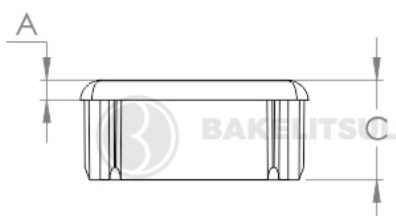

PT-A-AMARELA

PONTEIRA PARA TUBOS

PT-A- PONTEIRA AMARELA PARA ACABAMENTO DE TUBOS QUADRADOS

Código	A	B	C	R
10650	3,5	25x25	17	Tubo parede 0,9mm a 1,5mm - AMARELA

BAKELITSUL
DESDE 1999

medidas em mm ou polegadas (*)

PONTEIRAS E ACABAMENTOS BAKELITSUL

Medidas em milímetros (mm) e/ou fração de polegadas.

BakelitSul é marca registrada de Polímeros do Sul Comercial Ltda.

Alterações de projetos e/ou descontinuidade de produtos podem ocorrer sem aviso prévio.

Este catálogo não deve ser reproduzido em parte ou integral sem autorização e/ou citação da fonte.

Imagens deste catálogo e de nosso site são meramente ilustrativas, podendo haver variações com produtos reais.