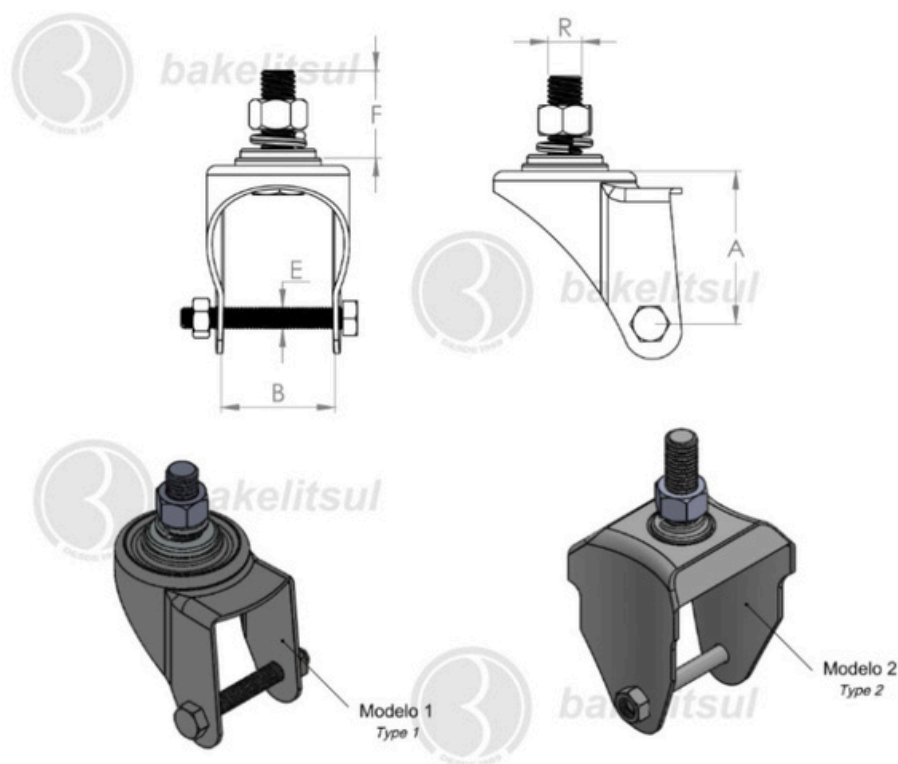

RODAS E RODÍZIOS CARRINHOS INDUSTRIAIS

RD154- SUPORTE FIXO COM ROSCA EXTERNA LINHA LEVE

Código	A	B	E	F	R	S	MODELO
03440	62	43	8	40	1/2" 13F UNC	RD 312	1

BAKELITSUL
DESDE 1999

medidas em mm ou polegadas (*)

RODAS E RODÍZIOS BAKELITSUL

Medidas em milímetros (mm) e/ou fração de polegadas.

Bakelitsul é marca registrada de Polimeros do Sul Comercial Ltda.

Alterações de projetos e/ou descontinuidade de produtos podem ocorrer sem aviso prévio.

Este catálogo não deve ser reproduzido em parte ou integral sem autorização e/ou citação da fonte.

Imagens deste catálogo e de nosso site são meramente ilustrativas, podendo haver variações com produtos reais.

BAKELITSUL.COM.BR