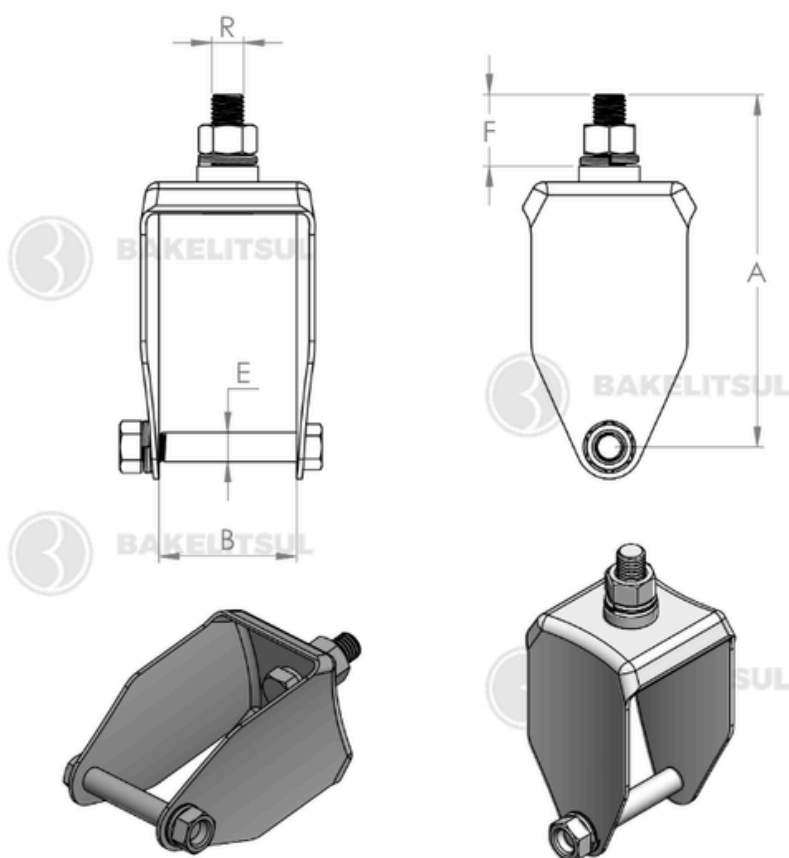

RD154- SUPORTE EIXO FIXO LINHA LEVE INOX

Código	A	B	E	F	R	S
10326	84	58	10,8	25	1/2" 12F BSW	514 - INOX

BAKELITSUL
DESDE 1999

medidas em mm ou polegadas (*)

RODAS E RODÍZIOS CARRINHOS INDUSTRIAIS BAKELITSUL

Medidas em milímetros (mm) e/ou fração de polegadas.

BakelitSul é marca registrada de Polimeros do Sul Comercial Ltda.

Alterações de projetos e/ou descontinuidade de produtos podem ocorrer sem aviso prévio.

Este catálogo não deve ser reproduzido em parte ou integral sem autorização e/ou citação da fonte.

Imagens deste catálogo e de nosso site são meramente ilustrativas, podendo haver variações com produtos reais.