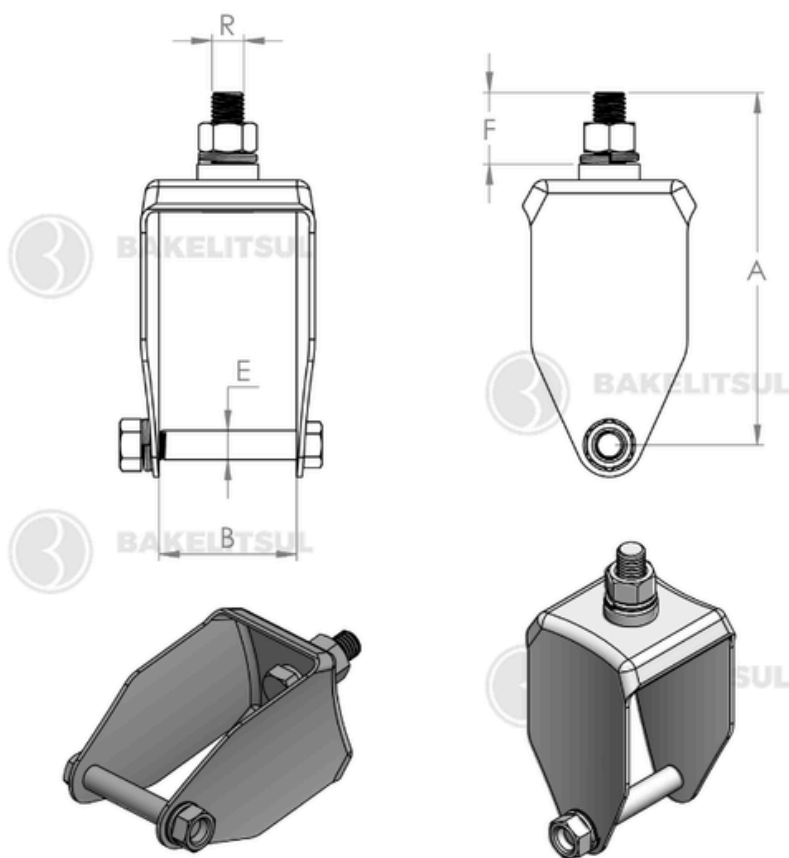

BAKELITSUL
DESDE 1999

CATÁLOGO DE PRODUTOS
RODAS E RODÍZIOS

Trava modelo 1
Brake type 1
Freno modelo 1

Trava modelo 2
Brake type 2
Freno modelo 2

Trava modelo 3
Brake type 3
Freno modelo 3

Código Industrial	Código Comercial	A	B	E	F	G	H	I	J
05577	03456	45	28	6,3	48	66	32	29	12
05578	03461	65	45	8	80	105	80	56	15
	03462	78	40	8	80	105	80	56	17
	03463	85	40	8	100	130	90	70	18
	03464	96	50	9,8	80	105	80	56	15
	03465	96	40	8	100	124	90	70	25
	03466	102	40	8	100	105	80	56	15
	03467	100	48	10,8	100	124	90	70	15

*Medida S refere-se a RODA.

RODAS E RODÍZIOS CARRINHOS INDUSTRIAIS

RD154- SUPORTE EIXO FIXO LINHA LEVE INOX

Código	A	B	E	F	R	S
04503	135	55	10,8	27	1/2" 12F BSW	614 - INOX

BAKELITSUL
DESDE 1999

medidas em mm ou polegadas (*)