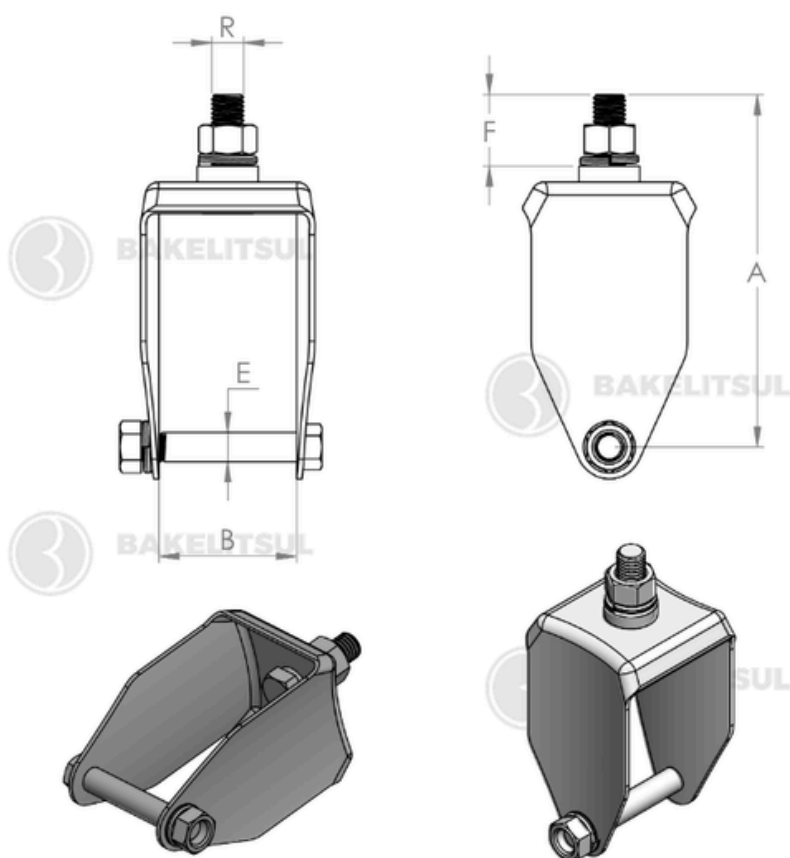

RD-SFRL-INOX

RODAS E RODÍZIOS CARRINHOS INDUSTRIAIS

RD154- SUPORTE EIXO FIXO LINHA LEVE INOX

Código	A	B	E	F	R	S
10325	85	50	9,8	25	1/2" 12F BSW	414 - INOX

BAKELITSUL
DESDE 1999

medidas em mm ou polegadas (*)

RODAS E RODÍZIOS CARRINHOS INDUSTRIAIS BAKELITSUL

Medidas em milímetros (mm) e/ou fração de polegadas.

BakelitSul é marca registrada de Polimeros do Sul Comercial Ltda.

Alterações de projetos e/ou descontinuidade de produtos podem ocorrer sem aviso prévio.

Este catálogo não deve ser reproduzido em parte ou integral sem autorização e/ou citação da fonte.

Imagens deste catálogo e de nosso site são meramente ilustrativas, podendo haver variações com produtos reais.