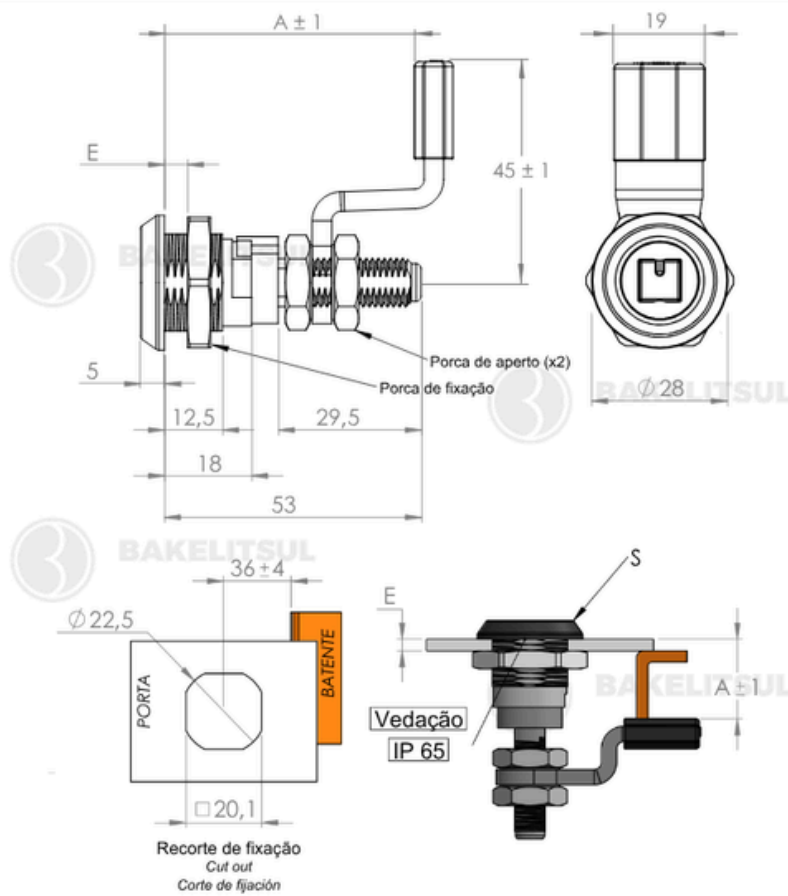

BAKELITSUL
DESDE 1999

medidas em mm ou polegadas (*)

FECHOS E GRAMPOS BAKELITSUL

FC-E5622P

FECHOS E GRAMPOS

FC-E5622P- FECHO PROLONGADO MIOLO PADRÃO FERROVIÁRIO COM LINGUETA PROTEGIDA

Código	A	E	S
13462	51 a 62,5	1 a 6	Padrão Ferroviário - Preto