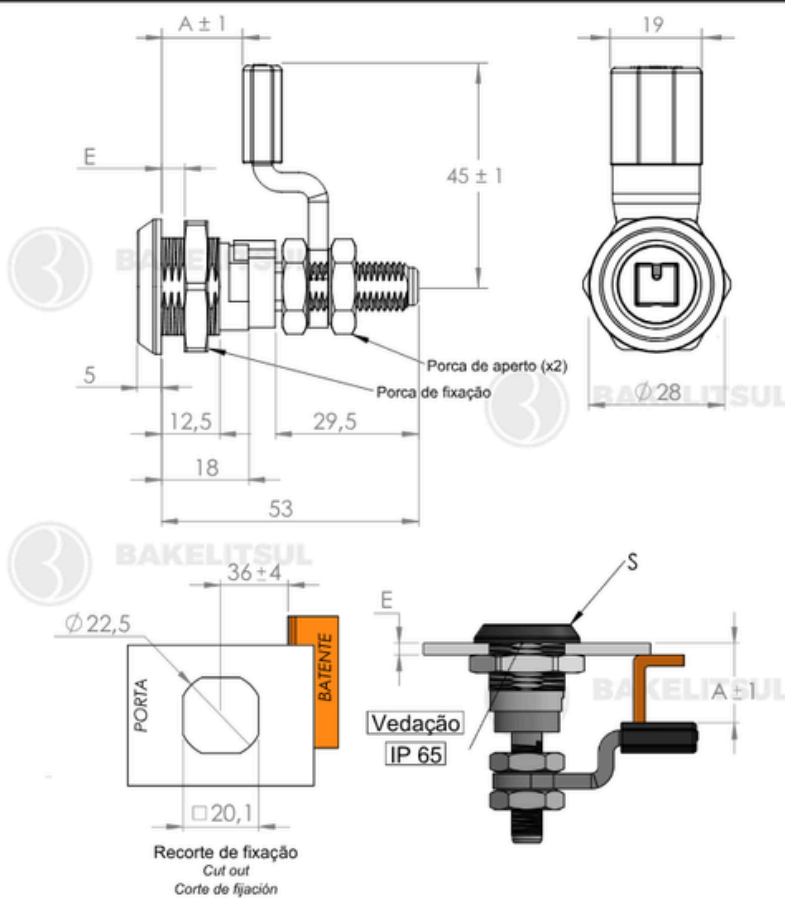

Código	A	E	S
13454	16,5 a 28	1 a 6	Padrão Ferroviário - Cromado

Obs: A nota fiscal de venda será emitida com FECHO cód. 13230 + LINGUETA cód. 12930

BAKELITSUL
DESDE 1999

medidas em mm ou polegadas (*)

FECHOS E GRAMPOS BAKELITSUL