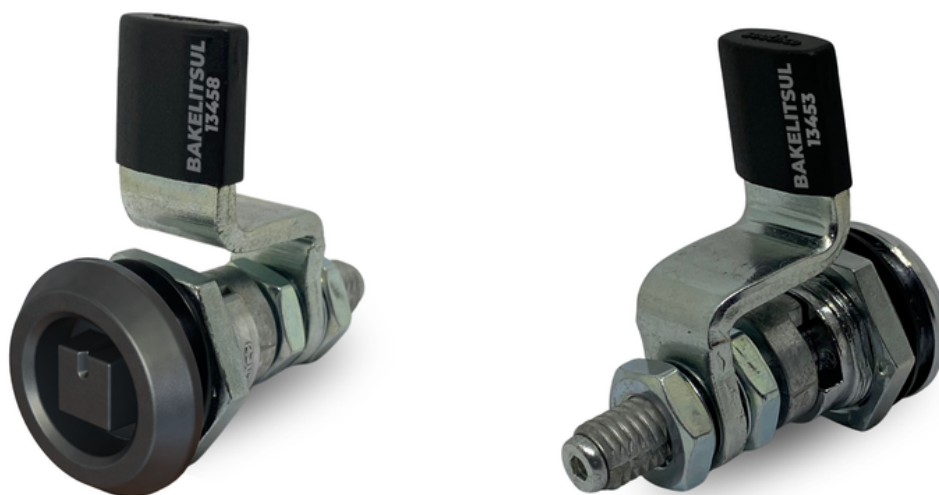

USO

Utilizado em equipamentos médicos, painéis elétricos e máquinas industriais, equipamentos agrícolas, entre outros. Abertura esquerda/direita.

Vedação IP65.

Cota "E" do desenho técnico refere-se a espessura máxima da estrutura para a montagem do fecho.