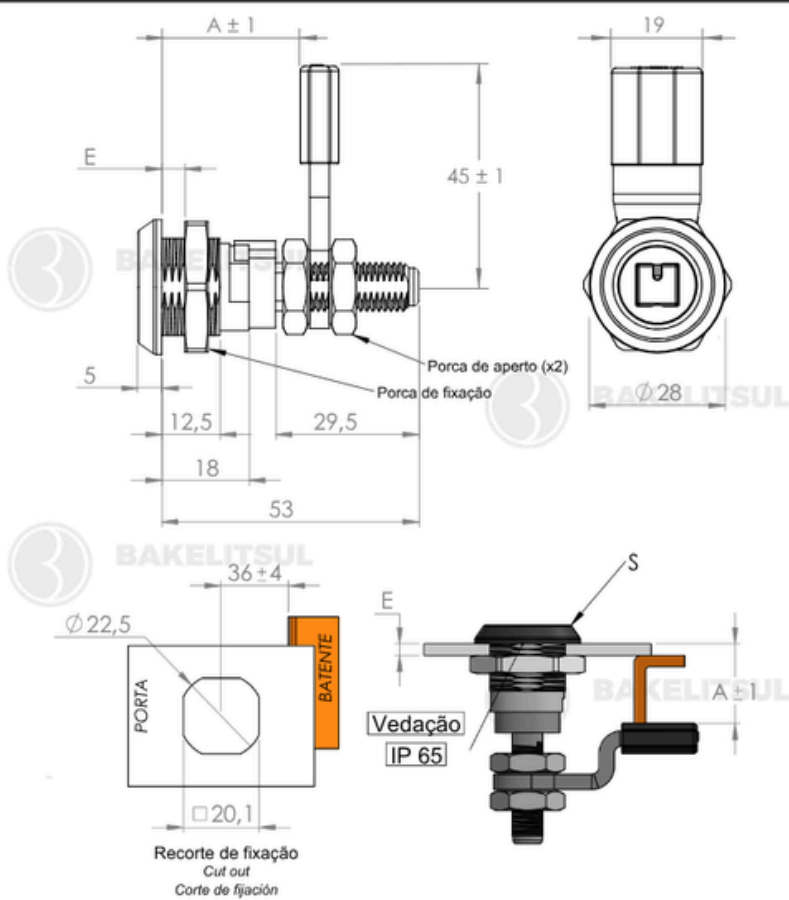

FC-E5622P

FECHOS E GRAMPOS

FC-E5622P- FECHO PROLONGADO MIOLO PADRÃO FERROVIÁRIO COM LINGUETA PROTEGIDA

Código	A	E	S
13460	28 a 39,5	1 a 6	Padrão Ferroviário - Preto

Obs: A nota fiscal de venda será emitida com FECHO cód. 13231 + LINGUETA cód. 12931

BAKELITSUL
DESDE 1999

medidas em mm ou polegadas (*)

FECHOS E GRAMPOS BAKELITSUL

Medidas em milímetros (mm) e/ou fração de polegadas.

BakelitSul é marca registrada de Polímeros do Sul Comercial Ltda.

Alterações de projetos e/ou descontinuidade de produtos podem ocorrer sem aviso prévio.

Este catálogo não deve ser reproduzido em parte ou integral sem autorização e/ou citação da fonte.

Imagens deste catálogo e de nosso site são meramente ilustrativas, podendo haver variações com produtos reais.

BAKELITSUL.COM.BR