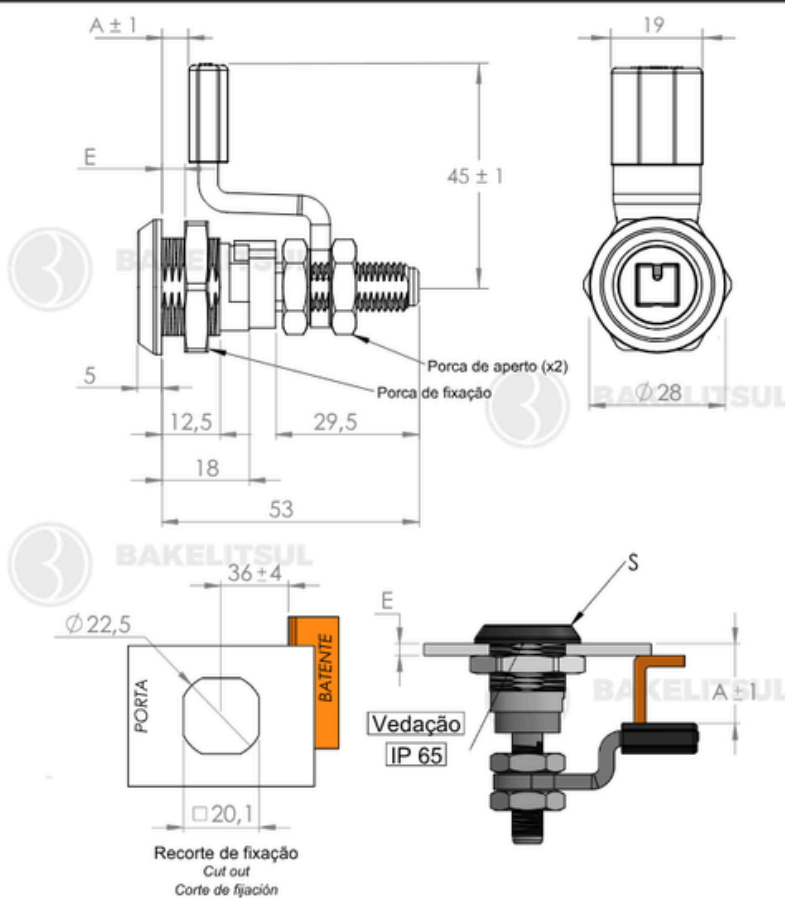

BAKELITSUL
DESDE 1999

CATÁLOGO DE PRODUTOS
FECHOS E GRAMPOS

FC-E5622P

FECHOS E GRAMPOS

FC-E5622P- FECHO PROLONGADO MIOLO PADRÃO FERROVIÁRIO COM LINGUETA PROTEGIDA

Código	A	E	S
13453	5 a 16,5	1 a 6	Padrão Ferroviário - Cromado