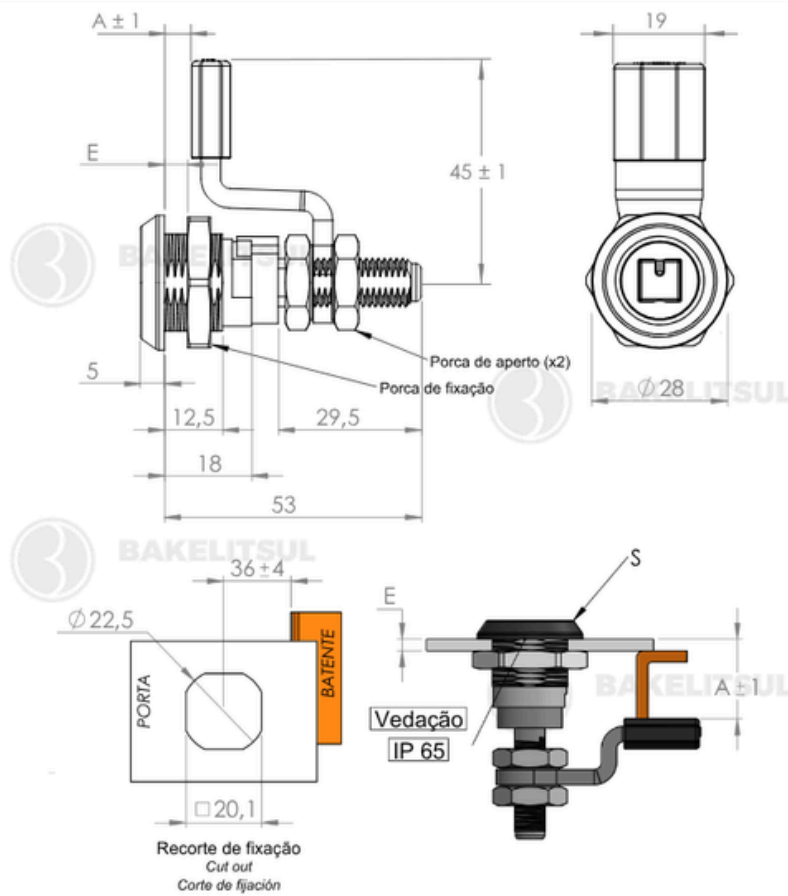

FC-E5622P

FECHOS E GRAMPOS

FC-E5622P- FECHO PROLONGADO MIOLO PADRÃO FERROVIÁRIO COM LINGUETA PROTEGIDA

Código	A	E	S
13458	5 a 16,5	1 a 6	Padrão Ferroviário - Preto

Obs: A nota fiscal de venda será emitida com FECHO cód. 13231 + LINGUETA cód. 12929

BAKELITSUL
DESDE 1999

medidas em mm ou polegadas (*)

FECHOS E GRAMPOS BAKELITSUL