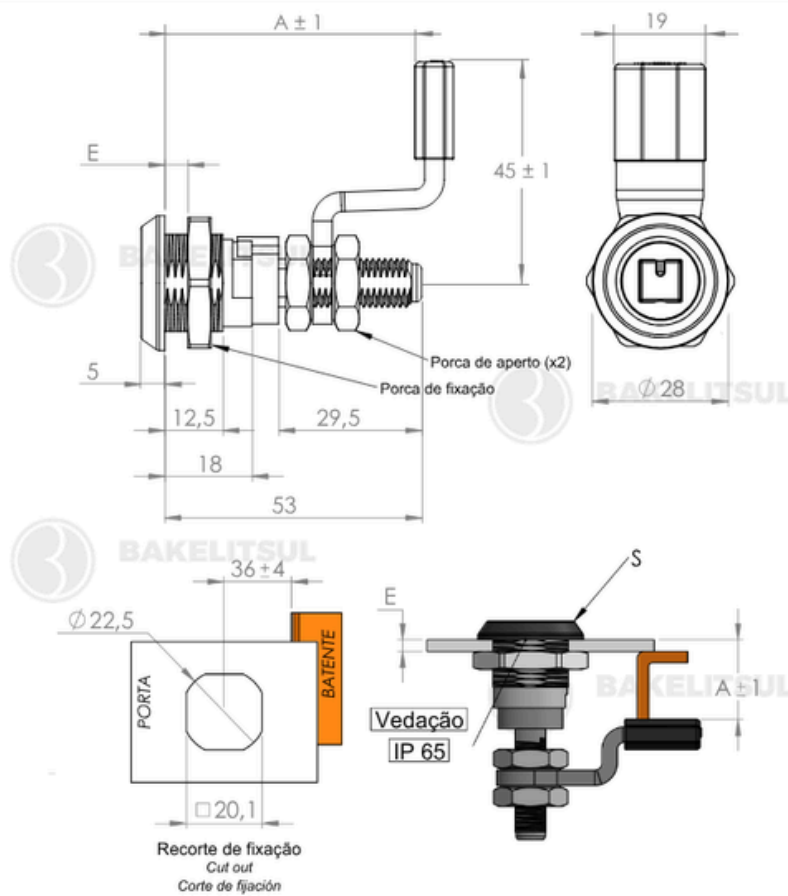

BAKELITSUL
DESDE 1999

medidas em mm ou polegadas (*)

FECHOS E GRAMPOS BAKELITSUL

FC-E5622P

FECHOS E GRAMPOS

FC-E5622P- FECHO PROLONGADO MIOLO PADRÃO FERROVIÁRIO COM LINGUETA PROTEGIDA

Código	A	E	S
13457	51 a 62,5	1 a 6	Padrão Ferroviário - Cromado