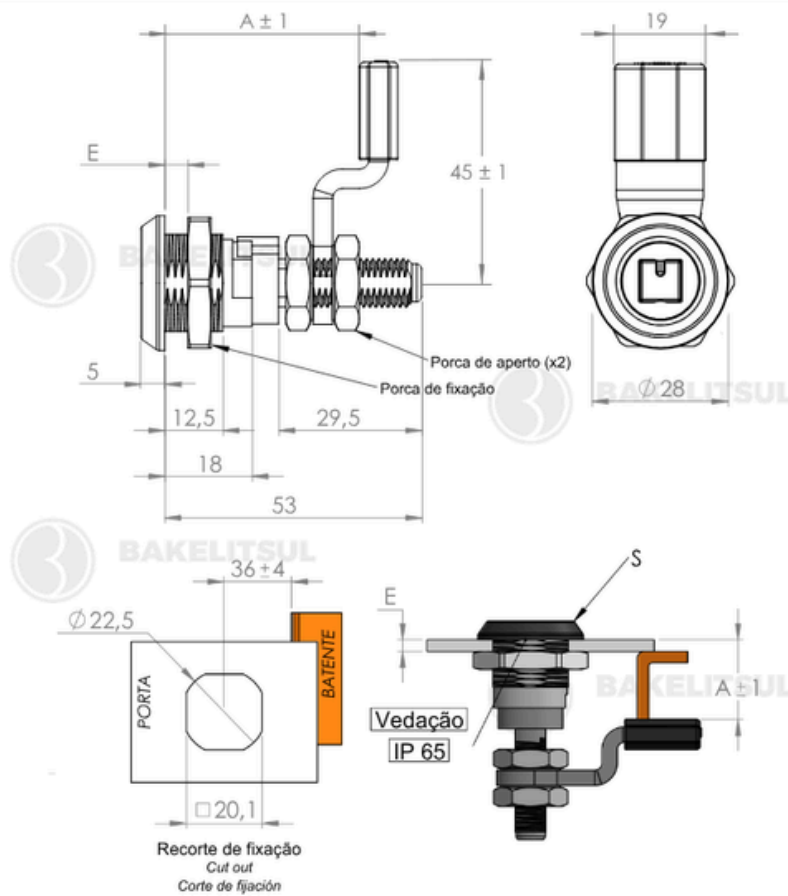

FC-E5622P

FECHOS E GRAMPOS

FC-E5622P- FECHO PROLONGADO MIOLO PADRÃO FERROVIÁRIO COM LINGUETA PROTEGIDA

Código	A	E	S
13456	39,5 a 51	1 a 6	Padrão Ferroviário - Cromado

Obs: A nota fiscal de venda será emitida com FECHO cód. 13230 + LINGUETA cód. 12930

BAKELITSUL
DESDE 1999

medidas em mm ou polegadas (*)

FECHOS E GRAMPOS BAKELITSUL