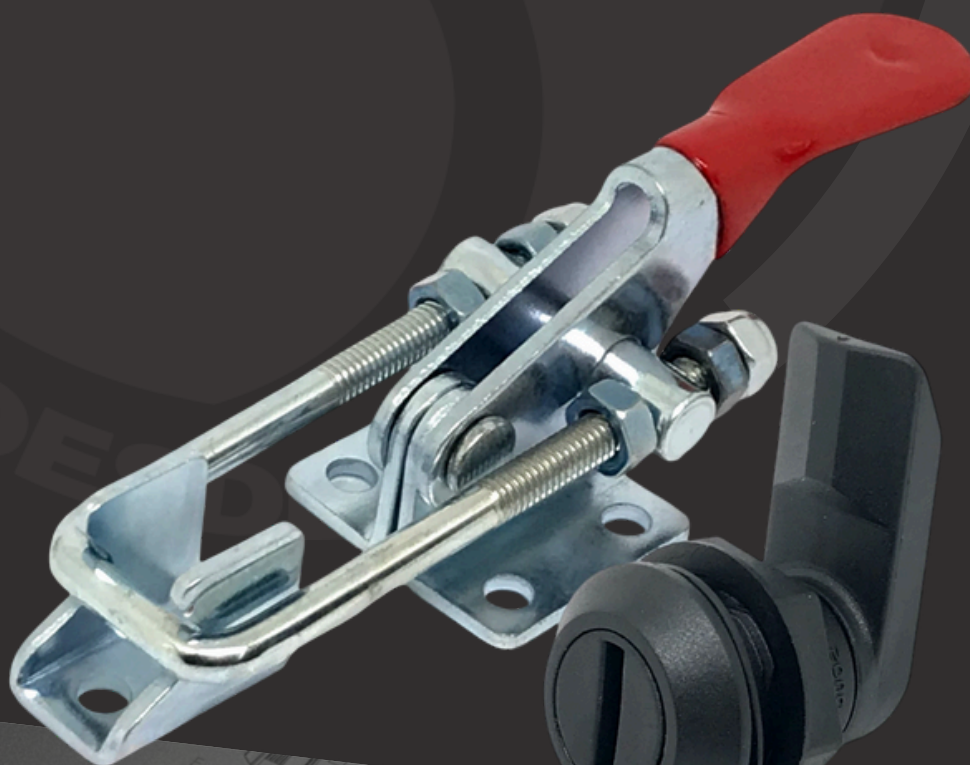

BAKELITSUL
DESDE 1999

CATÁLOGO DE PRODUTOS
FECHOS E GRAMPOS

FC-E5622P

FECHOS E GRAMPOS

FC-E5622P- FECHO PROLONGADO MIOLO PADRÃO FERROVIÁRIO COM LINGUETA PROTEGIDA

Código	A	E	S
13453	5 a 16,5	1 a 6	Padrão Ferroviário - Cromado

Imagens deste catálogo e de nosso site são meramente ilustrativas, podendo haver variações com produtos reais.

BAKELITSUL.COM.BR

FC-E5622P

FECHOS E GRAMPOS

FC-E5622P- FECHO PROLONGADO MIOLO PADRÃO FERROVIÁRIO COM LINGUETA PROTEGIDA