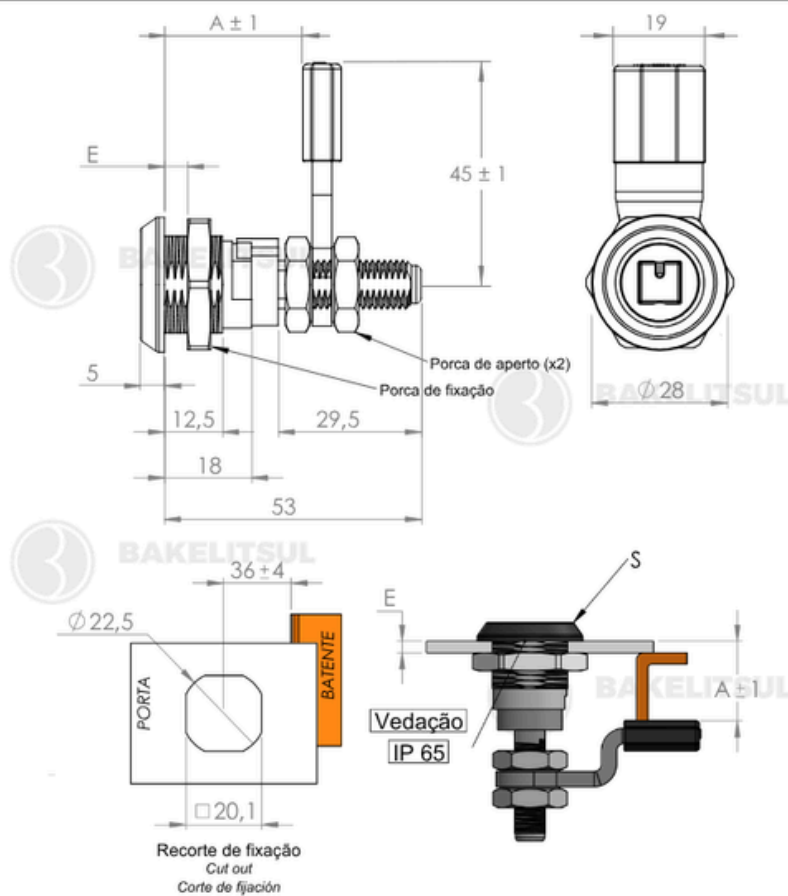

BAKELITSUL.COM.BR

FC-E5622P

FECHOS E GRAMPOS

FC-E5622P- FECHO PROLONGADO MIOLO PADRÃO FERROVIÁRIO COM LINGUETA PROTEGIDA

Código	A	E	S
13455	28 a 39,5	1 a 6	Padrão Ferroviário - Cromado

Obs: A nota fiscal de venda será emitida com FECHO cód. 13230 + LINGUETA cód. 12931