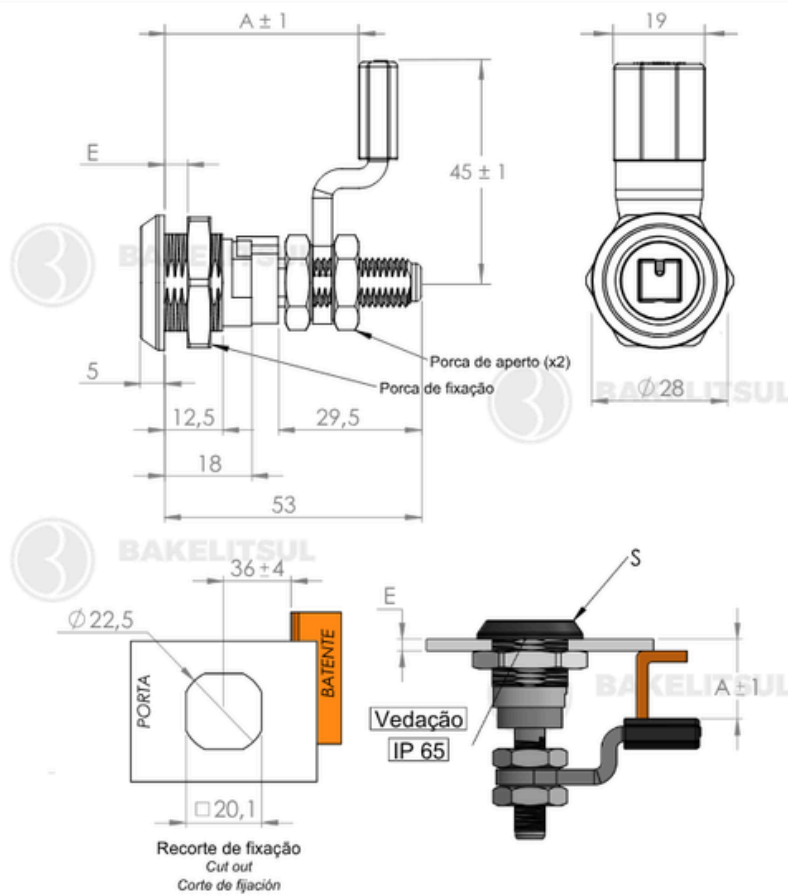

FC-E5622P

FECHOS E GRAMPOS

FC-E5622P- FECHO PROLONGADO MIOLO PADRÃO FERROVIÁRIO COM LINGUETA PROTEGIDA

Código	A	E	S
13461	39,5 a 51	1 a 6	Padrão Ferroviário - Preto

Obs: A nota fiscal de venda será emitida com FECHO cód. 13231 + LINGUETA cód. 12930

BAKELITSUL
DESDE 1999

medidas em mm ou polegadas (*)

FECHOS E GRAMPOS BAKELITSUL