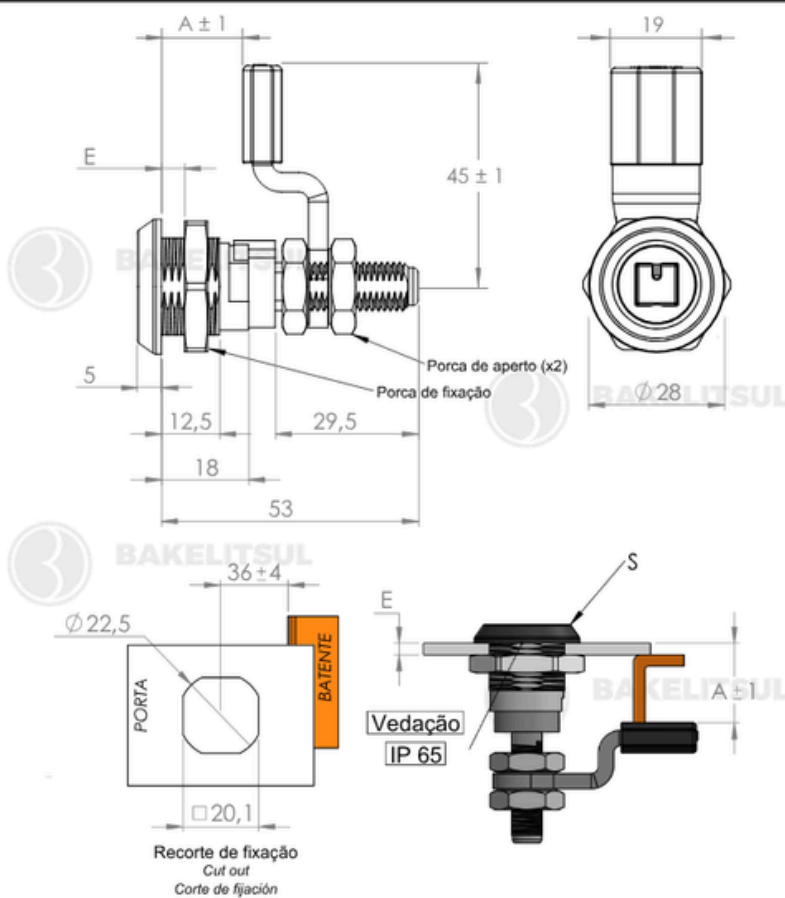

FC-E5622P

FECHOS E GRAMPOS

FC-E5622P- FECHO PROLONGADO MIOLO PADRÃO FERROVIÁRIO COM LINGUETA PROTEGIDA

Código	A	E	S
13459	16,5 a 28	1 a 6	Padrão Ferroviário - Preto

Obs: A nota fiscal de venda será emitida com FECHO cód. 13231 + LINGUETA cód. 12930

BAKELITSUL
DESDE 1999

medidas em mm ou polegadas (*)

FECHOS E GRAMPOS BAKELITSUL

Medidas em milímetros (mm) e/ou fração de polegadas.

BakelitSul é marca registrada de Polímeros do Sul Comercial Ltda.

Alterações de projetos e/ou descontinuidade de produtos podem ocorrer sem aviso prévio.

Este catálogo não deve ser reproduzido em parte ou integral sem autorização e/ou citação da fonte.

Imagens deste catálogo e de nosso site são meramente ilustrativas, podendo haver variações com produtos reais.

BAKELITSUL.COM.BR