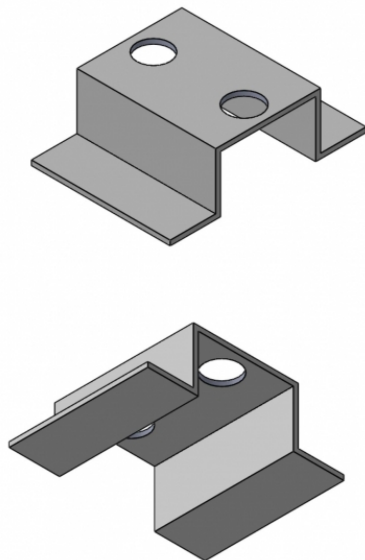

www.bakelitsul.com

ACABAMENTO

Fabricado em aço com acabamento zincado trivalente.

MONTAGEM

A montagem se dá através de solda na porta.

Código	A
04468A	20mm
04118A	26mm