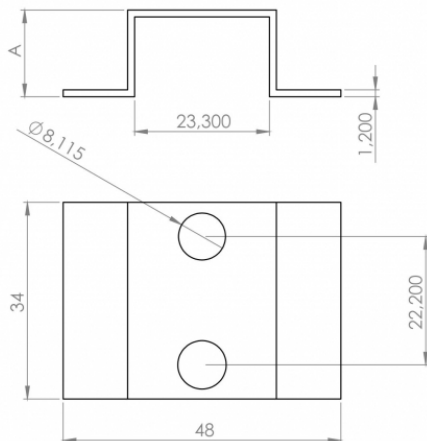

www.bakelitsul.com

ACABAMENTO

Fabricado em aço com acabamento zincado trivalente.

MONTAGEM

A montagem se dá através de solda na porta.

Código	A
04468A	20mm
04118A	26mm