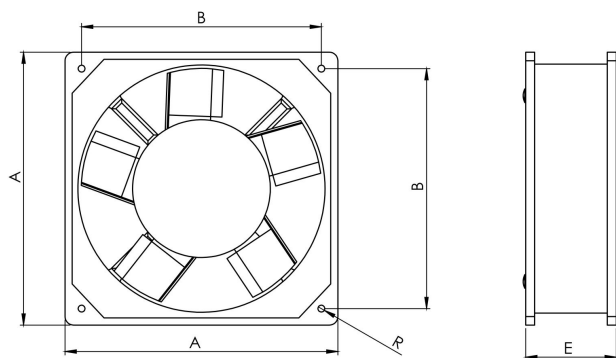

www.bakelitsul.com

INFORMAÇÃO CÓDIGO 02355

Tensão: 127/220V
Frequência: 60Hz
Potência: 31/27W
Rotação: 3320/3150 RPM
Ruído: 55 dB
Corrente: 257/123 mA
Fluxo do ar : 226.6 CFM CFM: Cubic Feet per Minute (pés cúbicos por minuto) 1CFM=0,028m³/min ou 1,7m³/hora ou 0,47l/seg ou 28,3l/min
Peso: 0,960Kg

A	B	E	R	S
162	141,5	55	Ø4,5	mancal com rolamento