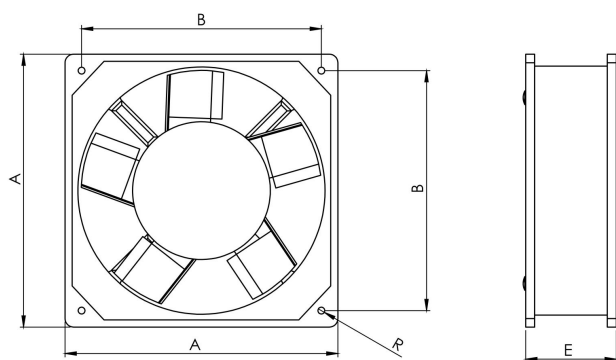

www.bakelitsul.com

INFORMAÇÃO CÓDIGO 02355

Tensão: 127/220V
Frequência: 60Hz
Potência: 31/27W
Rotação: 3320/3150 RPM
Ruído: 55 dB
Corrente: 257/123 mA
Fluxo do ar: 226.6 CFM CFM: Cubic Feet per Minute (pés cúbicos por minuto) 1CFM=0,028m³/min ou 1,7m³/hora ou 0,47l/seg ou 28,3l/min
Peso: 0,960Kg

A	B	E	R	S
162	141,5	55	Ø4,5	mancal com rolamento