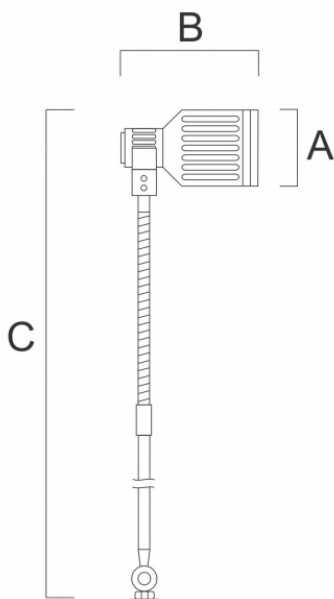

Base articulada
Fixação c/ parafusos

ACABAMENTO

Refletor externo confeccionado em chapa de ferro, acabamento superficial pintado em cinza martelado. Aletas de ventilação reduzem o aquecimento. Capa interna do refletor em alumínio para maior concentração de luminosidade. Haste em aço flexível com acabamento superficial cromado.

FIXAÇÃO

Fixação através de parafusos (não inclusos).

DESCRIÇÃO

Soquete Padrão E-27;
Potência: 100w ou Lâmpada Fluorescente espiral;
Fixação atende a norma ABNT;
Haste em aço flexível cromado 5/8x40cm;
Tubo rígido pintado com diâmetro de 5/8" x 50cm;
Copo ventilado;
Base articulada;
Altura total: 102cm;

USO

Ideal para equipamentos industriais, bancada de ferramentas ou locais que necessitam de iluminação.

A	B	C	COR
120	175	1020	CINZA