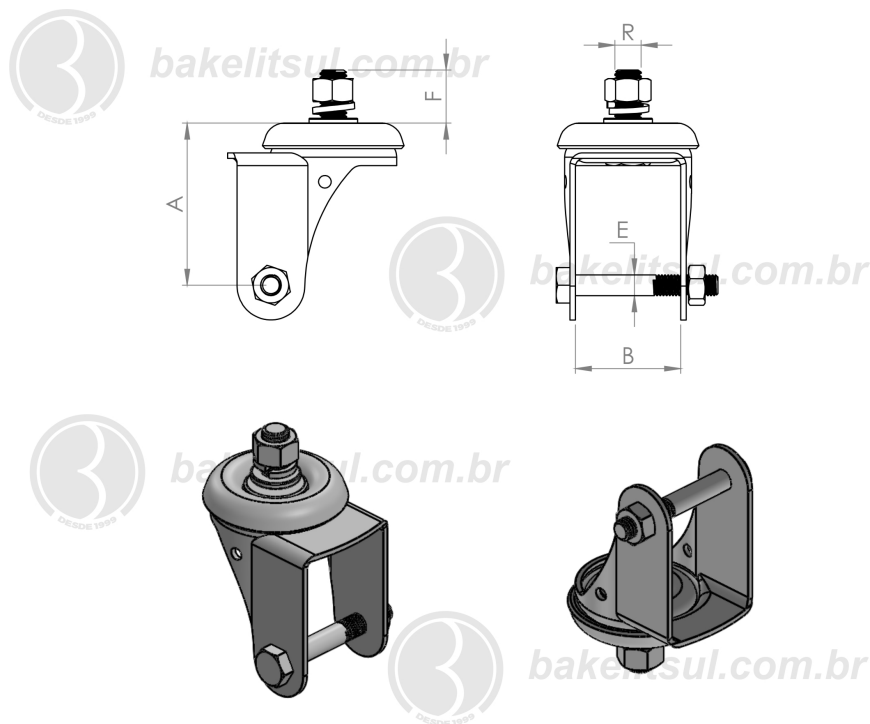

# RD159- SUPORTE GIRATÓRIO COM ROSCA EXTERNA LINHA LEVE

**SUPORTE**

Fabricado em chapa estampada e cabeçote com pista de esferas, acabamento zincado. Eixo da roda rebitado ou parafusado.

Código	A	B	E	F	R	S
03447	68	28,5	6,2	24,5	3/8" UNC	158
03448	43	27	6,2	24,5	3/8" UNC	210
03449	63	45	8	25	1/2" 13F UNC	312
03450	76	43	8	40	1/2" 13F UNC	412
03451	76	50	10	25	1/2" 13F UNC	414
03452	94	40	8	40	1/2" 13F UNC	512
03453	89	48	10	25	1/2" 13F UNC	514
03454	100	38	8	40	1/2" 13F UNC	612
03455	100	55	10	25	1/2" 13F UNC	614