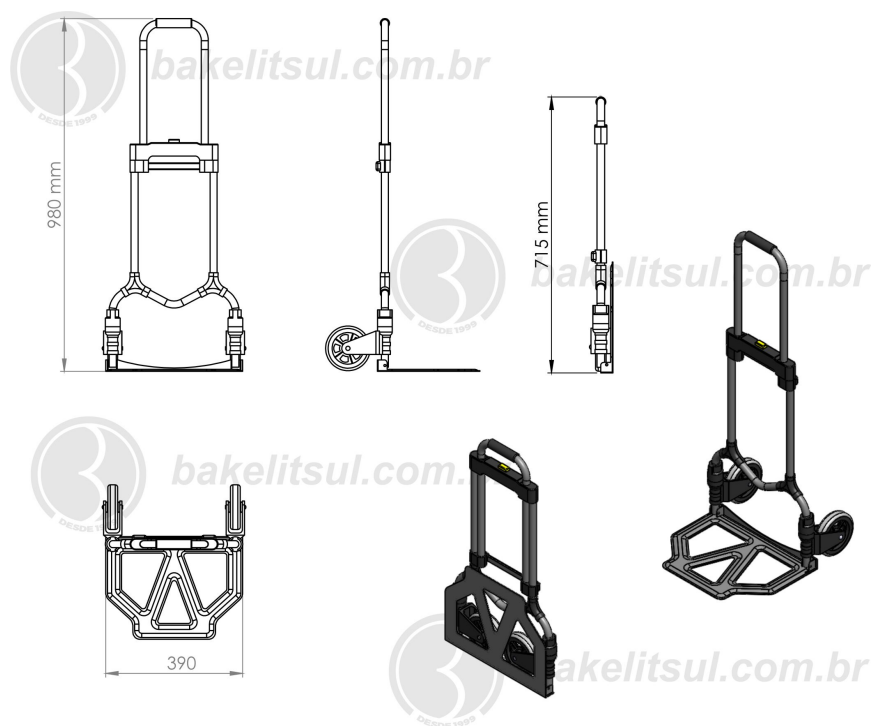

RD205- CARRO DE CARGA DOBRÁVEL/AÇO

Código	CAPAC. CARGA
07946	68 Kgf