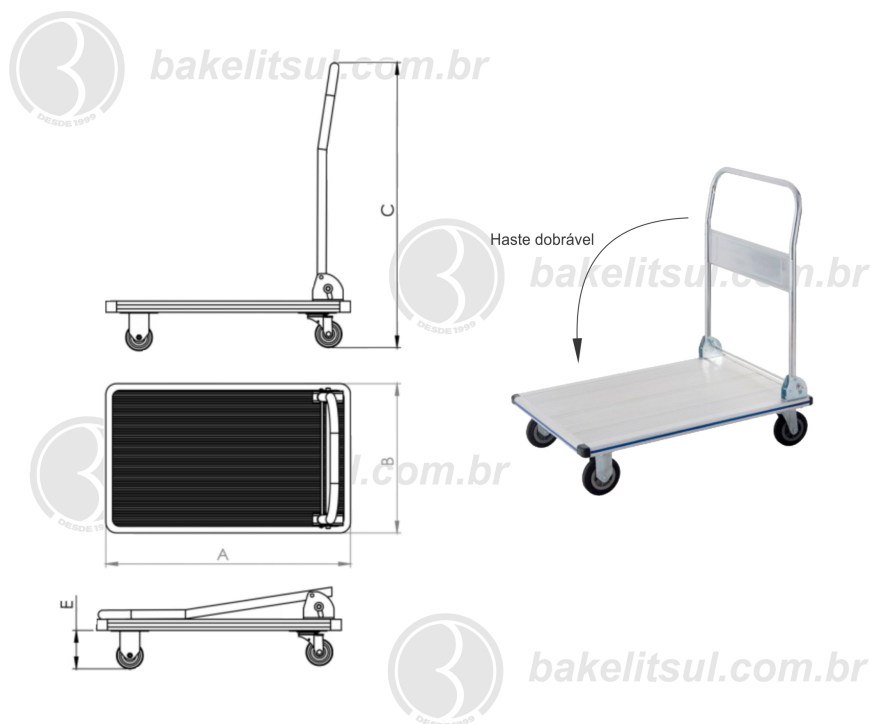

RD210D- CARRO DE CARGA PLATAFORMA ALUMÍNIO DOBRÁVEL-D

Carro de carga plataforma confeccionado em alumínio com acabamento anodizado.

Código	A	B	C	E	CAPACIDADE DE CARGA
09726	680	415	800	125	150 Kg
09727	880	540	910	125	250 Kg